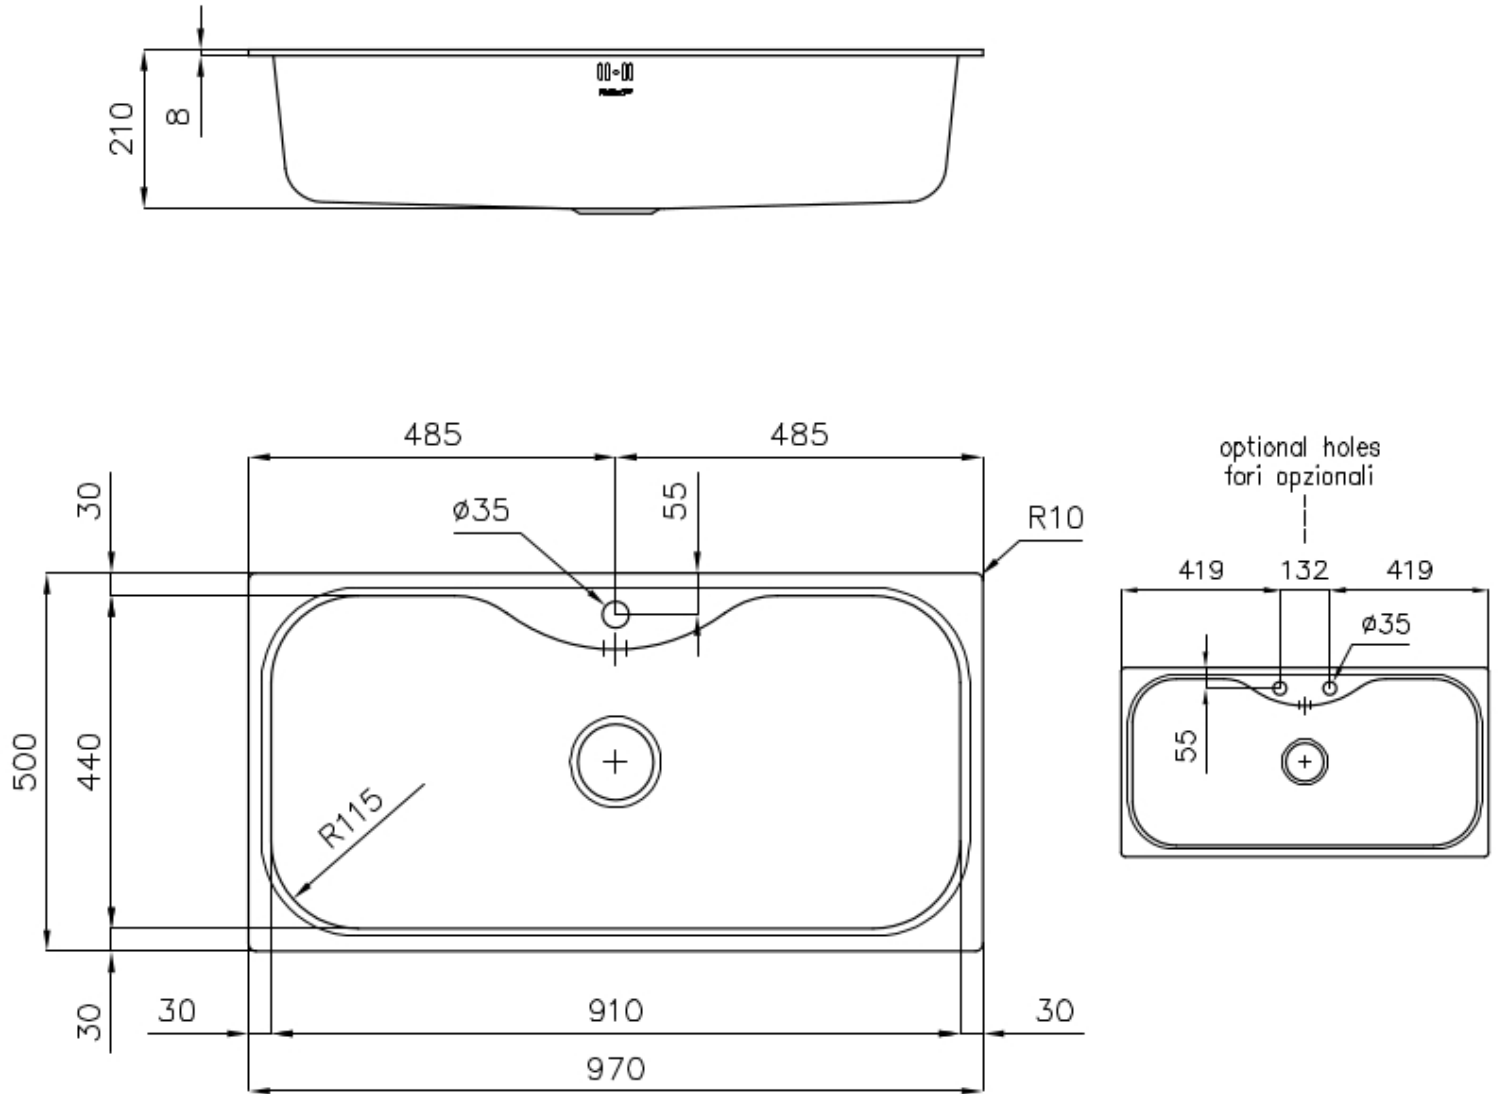

Lavello Uragano

Lavelli in acciaio inox

Codice: 1555 609

CARATTERISTICHE

GANCI SCORREVOLI

Esclusivo sistema di installazione Foster che permette ai ganci di fissaggio di scorrere lungo tutto il perimetro del lavello. Permette una installazione agevole potendo posizionare i ganci nei punti più accessibili.

VASCA PROFONDA

Vasche che raggiungono una profondità importante, oltre i 20 cm, grazie alla evoluta tecnologia produttiva, che offrono grande capienza e praticità in tutte le operazioni di lavaggio.

DETTAGLI

Bordo Installazione

Standard (Bordo 8 mm)

Finitura

Spazzolato Foster

Materiale

Acciaio inox AISI 304

Texture	Spazzolato
Base	100 cm
Dimensioni	970x500 mm
Dotazioni standard	Ganci di fissaggio, guarnizione, piletta, troppo-pieno e sifone, Imballo in scatola
Fori Mixer	1 foro di serie - 2° foro su richiesta
Foro incasso	950x480 mm
Gocciolatoio	No
Larghezza	97 cm
Misura vasca	910x440mm
Numero vasche	1 vasca
Piletta	Piletta 3,5"

IN DOTAZIONE

1 x Tagliere in legno Iroko 8659
112
1 x Portavaschetta 8100 112
1 x Vaschetta bianca 8152 100
1 x Scolapasta bianco 8151 100

DATI TECNICI

GALLERIA FOTOGRAFICA

IN DOTAZIONE

Tagliere in legno Iroko
8659 112