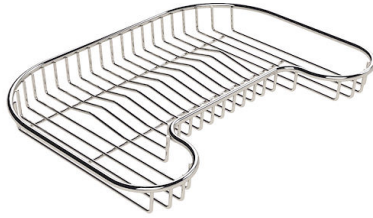

IN DOTAZIONE

1 x Tagliere in legno Iroko 8659
112
1 x Portavaschetta 8100 112
1 x Vaschetta bianca 8152 100
1 x Scolapasta bianco 8151 100

DATI TECNICI

GALLERIA FOTOGRAFICA

IN DOTAZIONE

Tagliere in legno Iroko
8659 112

Portavaschetta
8100 112

Vaschetta bianca
8152 100
* solo in abbinamento con l'accessorio
8100 112

Scolapasta bianco
8151 100

ACCESSORI OPZIONALI

Griglia portapiatti inox
8100 154

Griglia portapiatti inox
8100 111

Tagliere Twin in legno Iroko
8644 003

ABBINAMENTI CONSIGLIATI

Miscelatore KS Plus
8522 000

Miscelatore Magnum
8484 000